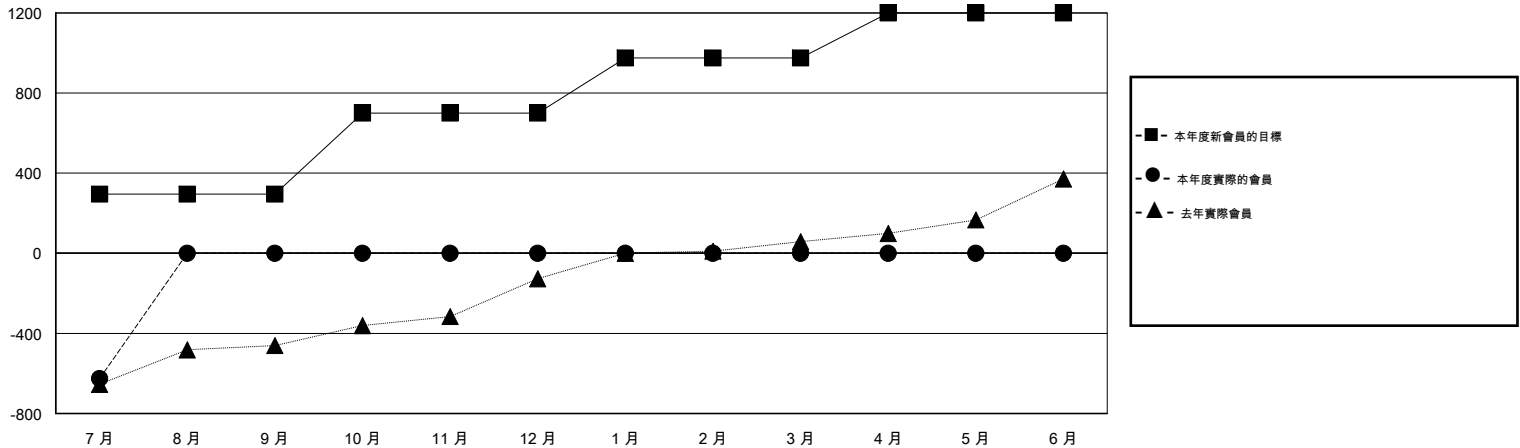

目標和實際會員累積

已取消的分會: 0	6 CLUBS OF 127 增添1位或以上的新會員	性別分佈
放棄的會員		男 2,691 (64.49%)
過世 2		女 1,482 (35.51%)
分會已取消 0	點擊這裡取得健康評估資料	家庭單位會員 183
其他 627		戶長 90
總計 629		非戶長 93