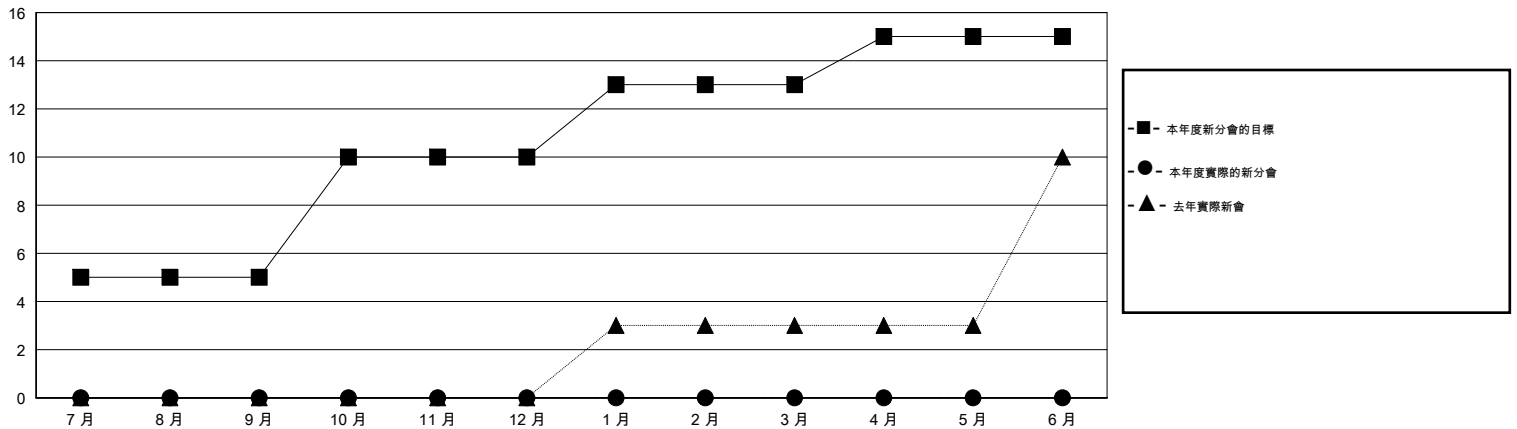

MONTHLY MEMBERSHIP PROGRESS REPORT

District 380

Results as of: 7/31/2016

GMT: ZE RAN SU

地點 CHINA

GMT憲章區 5

分會				
成果 2016-2017				
季	新分會目標	新會	會員流失的分會	淨增/減
7月/8月/9月	5	0	0	0
10月/11月/12月	5	0	0	0
1月/2月/3月	3	0	0	0
4月/5月/6月	2	0	0	0

位會員@每位須繳				
成果 2016-2017				
季	新會員目標	增加的授證/新會員	退會人數	淨增/減
7月/8月/9月	295	20	645	-625
10月/11月/12月	405	0	0	0
1月/2月/3月	275	0	0	0
4月/5月/6月	225	0	0	0

目標與實際新會累積